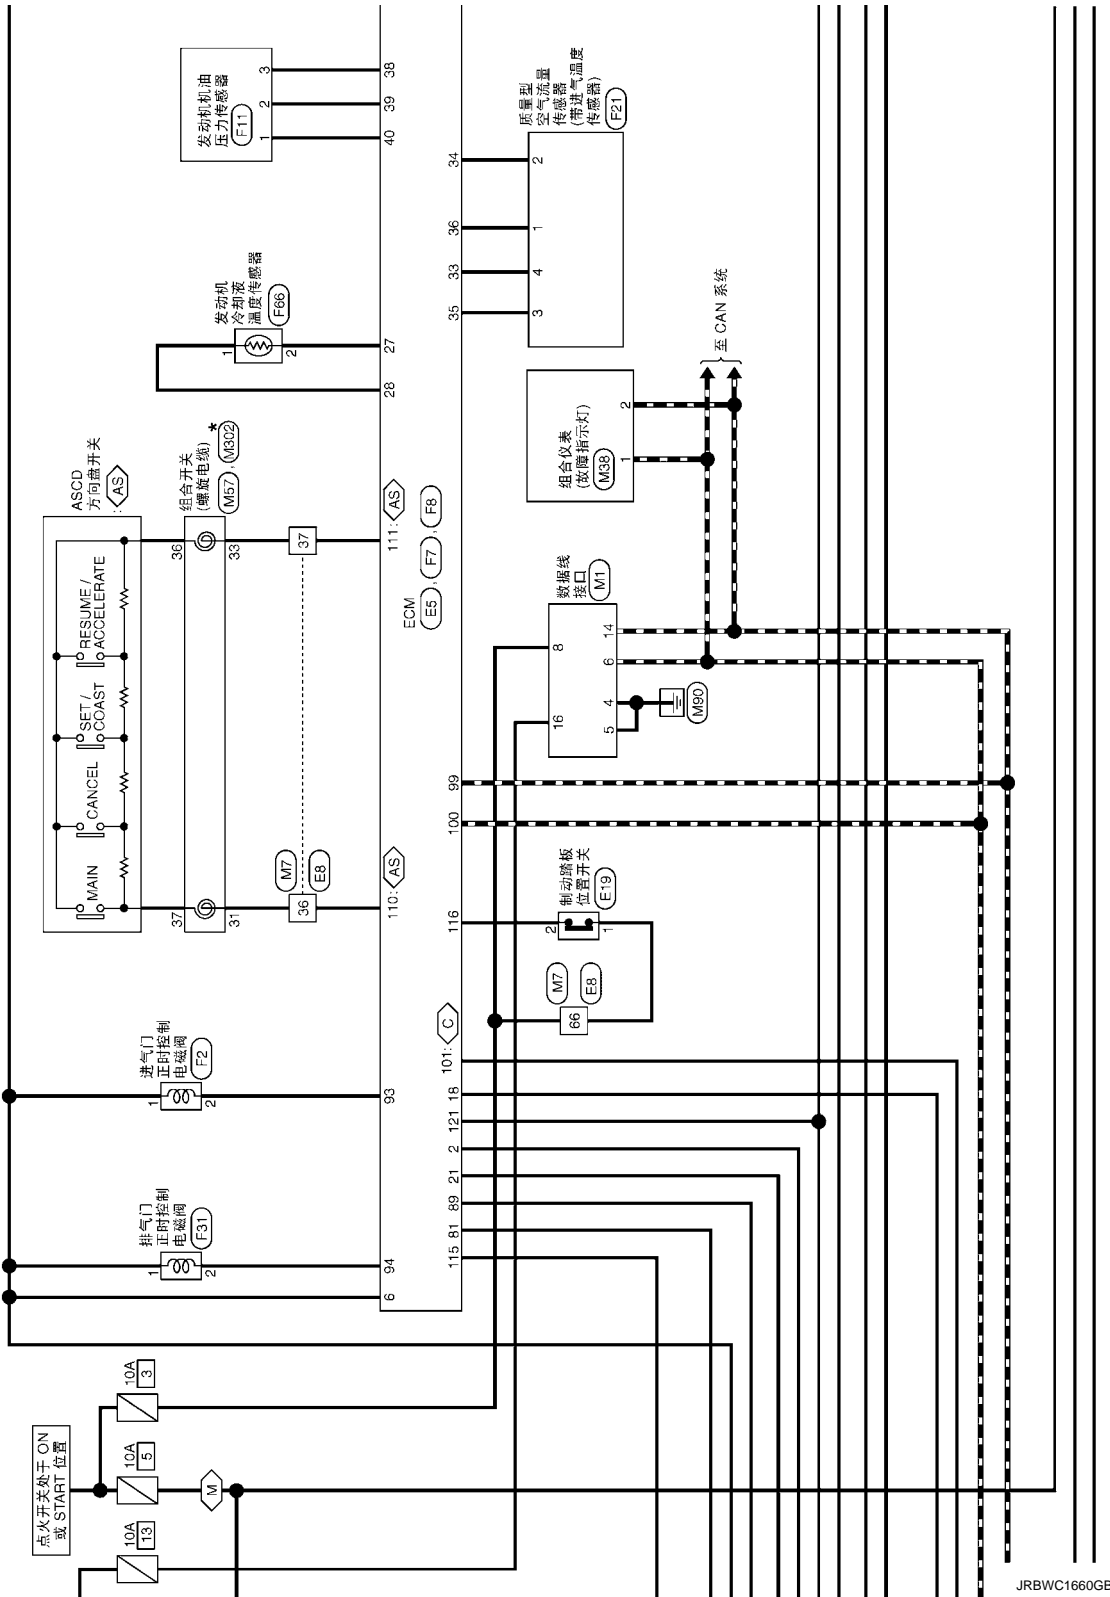

JRBWC1659GB

A
EC
C
D
E
F
G
H
I
J
K
L
M
N
O
P

发动机控制系统

[MRA8DE]

< 电路图 >

JRBWC1660GB

JRBWC1661GB

A
EC
C
D
E
F
G
H
I
J
K
L
M
N
O
P